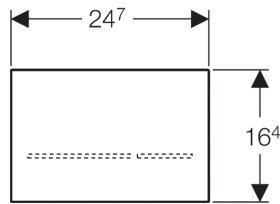

Система электронного управления смывом унитаза Geberit, питание от сети, двойной смыв, смывная клавиша Sigma80, бесконтактный смыв

Цель применения

- Для частных и полупубличных зон
- Для задействования двойного смыва
- Для капитальных и гипсокартонных стен
- Для бесшумного смыва из смывного бачка скрытого монтажа Geberit Sigma 12 см
- Не подходит для использования с отверстием Geberit для чистящих кубиков
- Подходит для лиц с ограниченными возможностями