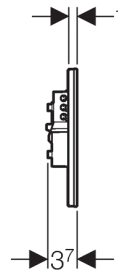

Система электронного управления смывом унитаза Geberit, питание от сети, двойной смыв, смывная клавиша Sigma80, бесконтактный смыв

Цель применения

- Для частных и полупубличных зон
- Для задействования двойного смыва
- Для капитальных и гипсокартонных стен
- Для бесшумного смыва из смывного бачка скрытого монтажа Geberit Sigma 12 см
- Не подходит для использования с отверстием Geberit для чистящих кубиков
- Подходит для лиц с ограниченными возможностями