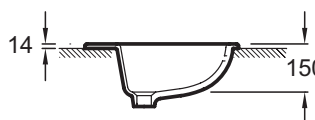

E1273

Коллекция: OVALE DESSUS

Отделка*:

00 - белый

Общие характеристики:

Преимущества для конечного пользователя

- Просторная и элегантная: Самая большая в своей категории

Технические характеристики

- Размеры (см): 63 x 48 см
- Вес: 11,5 кг
- Разметка сверления отверстия для смесителя: С 1 отверстием для смесителя, два размечено
- Крепежи: 2 шпильки для крепежа (в комплект не входит)

Общая информация

Спецификация продукта: Встраиваемая раковина 63 x 48 см. E1273. Коллекция: OVALE DESSUS. Размеры (см): 63 x 48 см. Вес: 11,5 кг. Разметка сверления отверстия для смесителя: С 1 отверстием для смесителя, два размечено. Крепежи: 2 шпильки для крепежа (в комплект не входит).