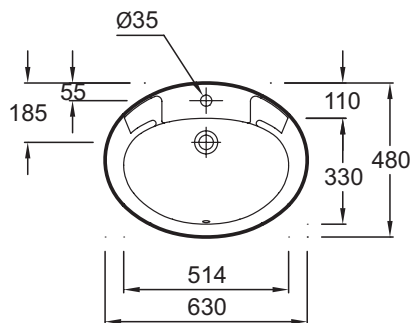

E1273

Коллекция: OVALE DESSUS

Отделка*:

00 - белый

Общие характеристики:

Преимущества для конечного пользователя

- Просторная и элегантная: Самая большая в своей категории

Технические характеристики

- Размеры (см): 63 x 48 см
- Вес: 11,5 кг
- Разметка сверления отверстия для смесителя: С 1 отверстием для смесителя, два размечено
- Крепежи: 2 шпильки для крепежа (в комплект не входит)

Общая информация

Спецификация продукта: Встраиваемая раковина 63 x 48 см. E1273. Коллекция: OVALE DESSUS. Размеры (см): 63 x 48 см. Вес: 11,5 кг. Разметка сверления отверстия для смесителя: С 1 отверстием для смесителя, два размечено. Крепежи: 2 шпильки для крепежа (в комплект не входит).