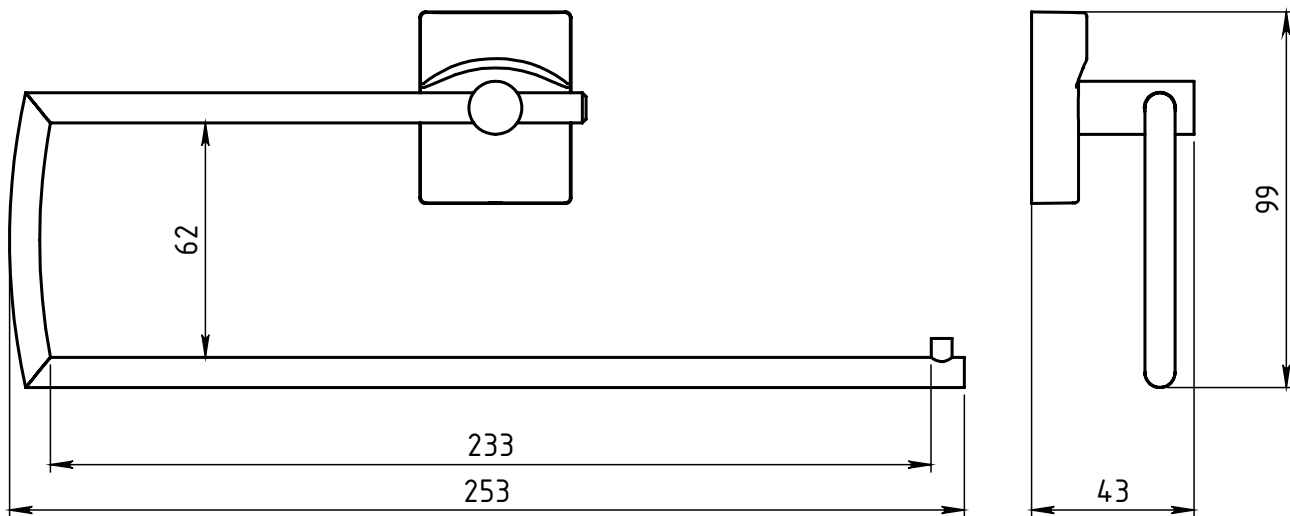

E

F

Číslo výkresu:	61251-00
Měřítko:	1:2
Kód B2:	Q5199000000