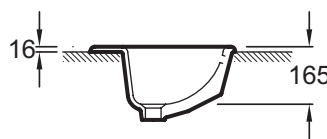

E1358

Коллекция: OVALE DESSUS

Отделки*:

00 - белый

Преимущества для конечного пользователя

- Впечатляющий комфорт: Маленький размер, большая глубина

Технические характеристики

- Размеры (см): 50 x 41,50 см
- Вес: 8,3 кг
- Разметка сверления отверстия для смесителя: С 1 отверстием для смесителя, два размечено

Общая информация

Спецификация продукта: Раковина 50 x 41,5 см. E1358. Коллекция: OVALE DESSUS. Размеры (см): 50 x 41,50 см. Вес: 8,3 кг. Разметка сверления отверстия для смесителя: С 1 отверстием для смесителя, два размечено.