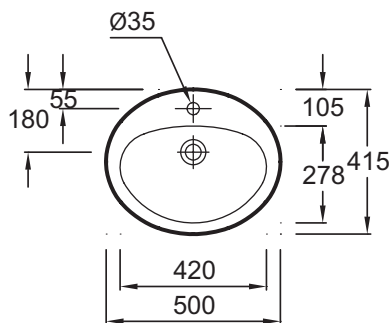

E1358

Коллекция: OVALE DESSUS

Отделки*:

00 - белый

Преимущества для конечного пользователя

- Впечатляющий комфорт: Маленький размер, большая глубина

Технические характеристики

- Размеры (см): 50 x 41,50 см
- Вес: 8,3 кг
- Разметка сверления отверстия для смесителя: С 1 отверстием для смесителя, два размечено

Общая информация

Спецификация продукта: Раковина 50 x 41,5 см. E1358. Коллекция: OVALE DESSUS. Размеры (см): 50 x 41,50 см. Вес: 8,3 кг. Разметка сверления отверстия для смесителя: С 1 отверстием для смесителя, два размечено.