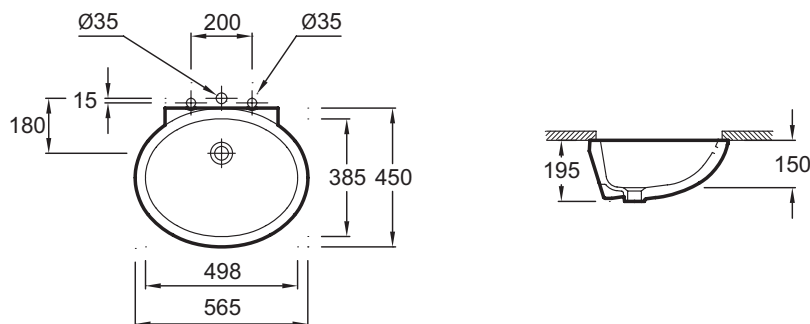

EN262

Коллекция: OVALE DESSOUS

Отделки*:

00 - белый

Общие характеристики:

Преимущества для конечного пользователя

- Эстетическая: Ручка донного клапана

Технические характеристики

- Размеры (см): 56,50 x 45 см
- Крепежи: С уплотнительной прокладкой, без крепежных элементов (дополнительная опция)

- Вес: 11,6 кг

Связанные продукты

- E3120: Набор из четырех фиксаторов для установки мойки под столешницей

Общая информация

Спецификация продукта: Раковина 49.8/56.5 x 38.5/45 см устанавливаемая снизу. EN262. Коллекция: OVALE DESSOUS. Размеры (см): 56,50 x 45 см. Вес: 11,6 кг. Крепежи: С уплотнительной прокладкой, без крепежных элементов (дополнительная опция).